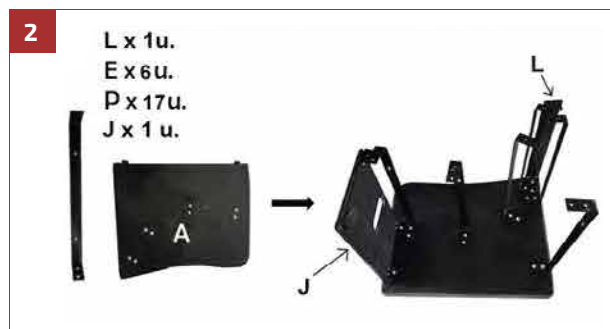

JORDAN

Instructiuni Montaj

A 1 pcs	B 1 pcs	C 1 pcs	D 1 pcs	E 6 pcs	F 1 pcs	G 1 pcs
H 1 pcs	I 1 pcs	J 1 pcs	K 1 pcs	L 1 pcs	M 1 pcs	N 1 pcs
O 1 pcs	P 34 pcs	Q 1 pcs	R 12 pcs	S 1 pcs	T 6 pcs	U 1 pcs

Sarcinile de întreținere trebuie efectuate în mod regulat prin revizuirea stării produsului. Este important să se verifice dacă îmbinările sunt corect fixate, în condiții bune și funcționează corespunzător.