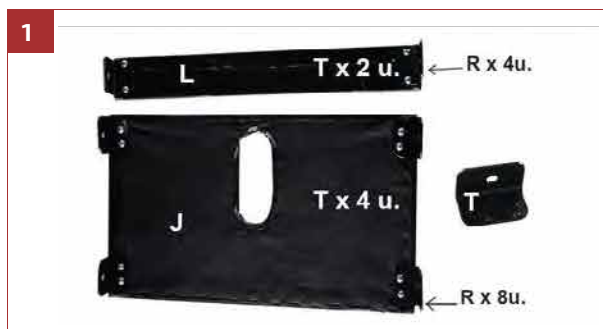

JORDAN

Instructiuni Montaj

A 1 pcs	B 1 pcs	C 1 pcs	D 1 pcs	E 6 pcs	F 1 pcs	G 1 pcs
H 1 pcs	I 1 pcs	J 1 pcs	K 1 pcs	L 1 pcs	M 1 pcs	N 1 pcs
O 1 pcs	P 34 pcs	Q 1 pcs	R 12 pcs	S 1 pcs	T 6 pcs	U 1 pcs

Sarcinile de întreținere trebuie efectuate în mod regulat prin revizuirea stării produsului. Este important să se verifice dacă îmbinările sunt corect fixate, în condiții bune și funcționează corespunzător.