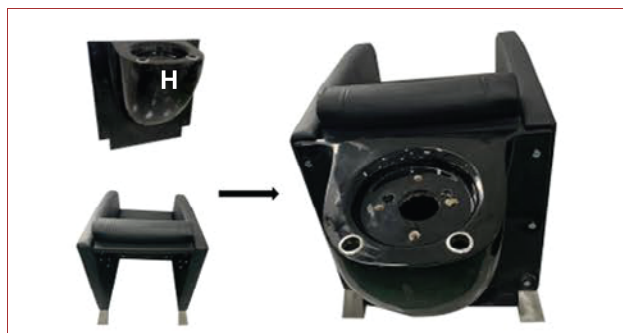

JORDAN

Instructiuni Montaj

Sarcinile de întreținere trebuie efectuate în mod regulat prin revizuirea stării produsului. Este important să se verifice dacă îmbinările sunt corect fixate, în condiții bune și funcționează corespunzător.