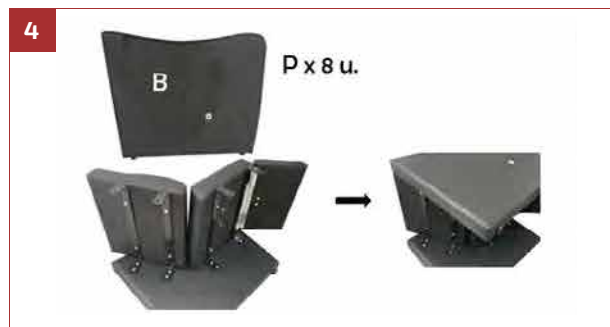

JORDAN

Instructiuni Montaj

A 1 pcs	B 1 pcs	C 1 pcs	D 1 pcs	E 6 pcs	F 1 pcs	G 1 pcs
H 1 pcs	I 1 pcs	J 1 pcs	K 1 pcs	L 1 pcs	M 1 pcs	N 1 pcs
O 1 pcs	P 34 pcs	Q 1 pcs	R 12 pcs	S 1 pcs	T 6 pcs	U 1 pcs

Sarcinile de întreținere trebuie efectuate în mod regulat prin revizuirea stării produsului. Este important să se verifice dacă îmbinările sunt corect fixate, în condiții bune și funcționează corespunzător.