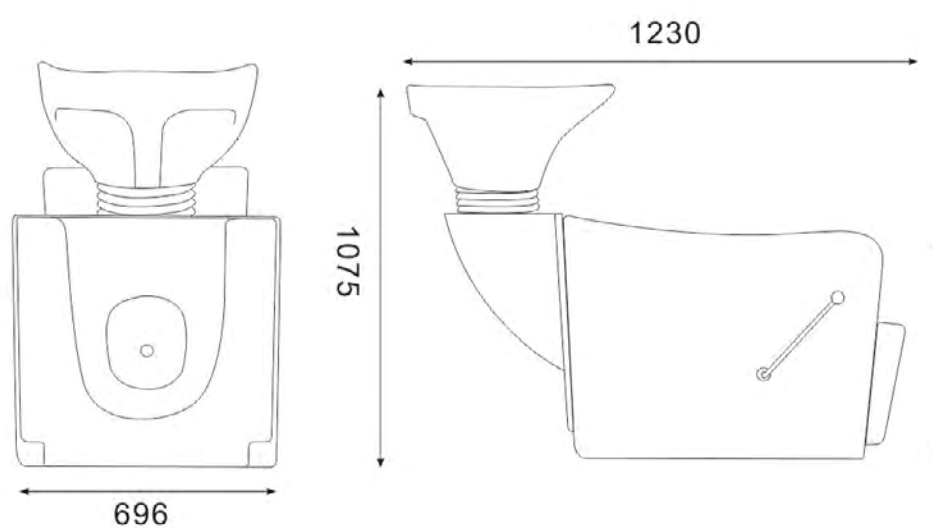

JORDAN

Scafa

TAPITERIE

Vinil PVC ignifug

AMBALAJ

Cutie din carton din 5 coli, dublu strat

STRUCTURA

Structura interioara din lemn cu spuna de inalta densitate

Vas de ceramica alb sau negru montat pe sistem oscilant

Suport pentru picioare pliabil cu maneta manuala

67,68Kg

0,64m³

A_ 79 x 52 x 66cm
B_ 60 x 56 x 44cm
C_ 69 x 63 x 52cm

JORDAN

Dimensiuni

JORDAN