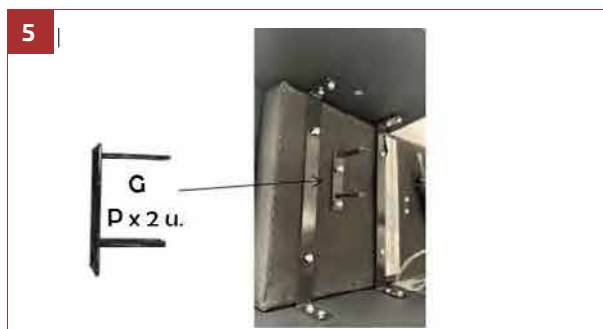

JORDAN

Instructiuni Montaj

A 1 pcs	B 1 pcs	C 1 pcs	D 1 pcs	E 6 pcs	F 1 pcs	G 1 pcs
H 1 pcs	I 1 pcs	J 1 pcs	K 1 pcs	L 1 pcs	M 1 pcs	N 1 pcs
O 1 pcs	P 34 pcs	Q 1 pcs	R 12 pcs	S 1 pcs	T 6 pcs	U 1 pcs

Sarcinile de întreținere trebuie efectuate în mod regulat prin revizuirea stării produsului. Este important să se verifice dacă îmbinările sunt corect fixate, în condiții bune și funcționează corespunzător.