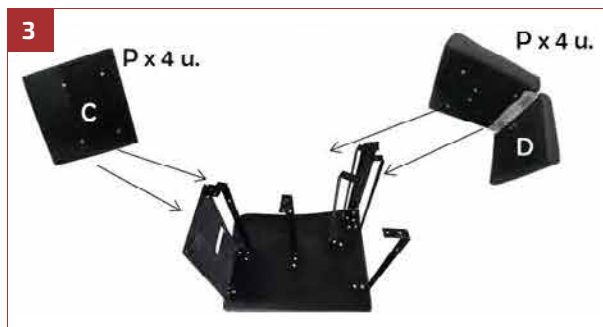

JORDAN

Instructiuni Montaj

A 1 pcs	B 1 pcs	C 1 pcs	D 1 pcs	E 6 pcs	F 1 pcs	G 1 pcs
H 1 pcs	I 1 pcs	J 1 pcs	K 1 pcs	L 1 pcs	M 1 pcs	N 1 pcs
O 1 pcs	P 34 pcs	Q 1 pcs	R 12 pcs	S 1 pcs	T 6 pcs	U 1 pcs

Sarcinile de întreținere trebuie efectuate în mod regulat prin revizuirea stării produsului. Este important să se verifice dacă îmbinările sunt corect fixate, în condiții bune și funcționează corespunzător.