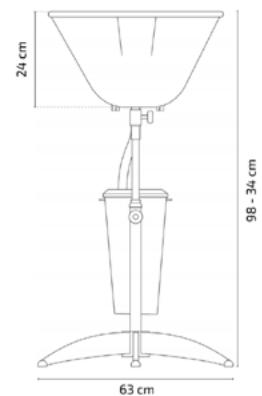

LEE

Scafa Portabila

**CARACTERISTICI**

- Aparat de spalat pe cap portabil cu rezervor de 10L
- Vas de ceramica reglabil pe inaltime
- Tub de scurgere inclus

CULOARE

GREUTATE 5,75Kg

VOLUM 0,11m³

CUTIE 52 x 52 x 42cm