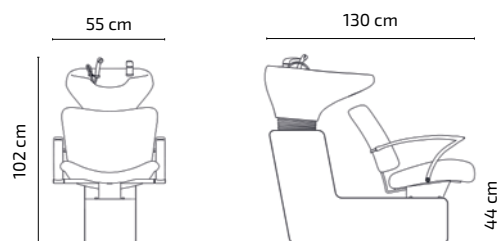

THOMAS

Scafa

CARACTERISTICI

- Structura din fibra de sticla neagra si interior din lemn si spuma de inalta densitate
- Vinil PVC negru ignifug
- Cotiera cromata
- Vas de ceramica instalat pe un mecanism inclinabil
- Supapa cu sita anti-par, capac si conducta de scurgere
- Kit anti picurare: robinet de apă, cap de duș, suport pentru furtun și furtun (Acest kit nu este disponibil pentru piata italiana)

CULOARE VAS CERAMICA

GREUTATE 53,70Kg

VOLUM 0,75m³

CUTIE A_ 114cm x 58cm x 79cm
B_ 69cm x 63cm x 52cm