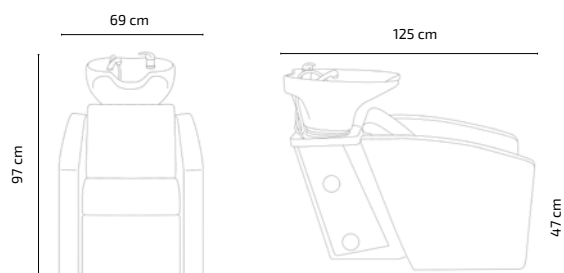

PETER

Scafa

CARACTERISTICI

- Vinil PVC ignifug
- Structura interioara metalica acoperita cu o densitate mare de spuma
- Suport lavoar din inox
- Vas de ceramica instalat pe un mecanism inclinabil
- Supapa cu sita anti-par, capac si conducta de scurgere
- Kit anti picurare: robinet de apă, cap de duș, suport pentru furtun și furtun (Acest kit nu este disponibil pentru piata italiana)

CULOARE VAS CERAMICA

GREUTATE 58Kg

VOLUM 0,711m³

CUTIE A_ 125x 72 x 79cm
B_ 69 x 63 x 52cm