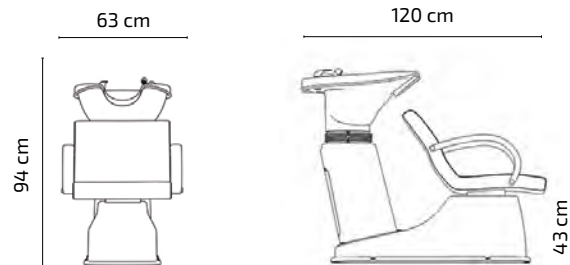

OLIVER

Scafa

CARACTERISTICI

- Structura din polipropilena complet rezistentă la apă
- Scaun ergonomic din vinil PVC ignifug
- Cotiere polipropilena injectate
- Vas de ceramica din polipropilen negru

CULOARE ●

GREUTATE 27,05Kg

VOLUM 0,46m³

CUTIE A_ 85 x 32 x 54cm
 B_ 115 x 58 x 47cm