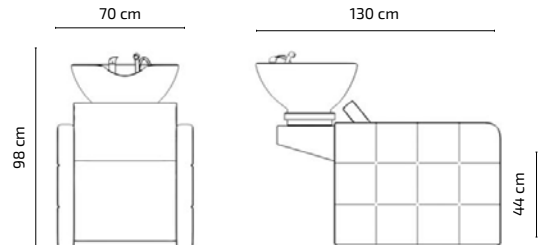

MARVIN

Scafa

CARACTERISTICI

- Structură interioară din lemn cu spumă de înaltă densitate și suport pentru lavoar din oțel inoxidabil
- Vinil PVC ignifug de culoare neagră, capitonat
- Vas de ceramica instalat pe un mecanism inclinabil
- Supapa cu sita anti-par, capac și conductă de scurgere
- Kit anti picurare: robinet de apă, cap de duș, suport pentru furtun și furtun (Acest kit nu este disponibil pentru piața italiană)

CULOARE VAS CERAMICA

GREUTATE 76Kg

VOLUM 0,70m³

CUTIE A_ 89 x 77 x 75cm
B_ 45 x 68 x 64cm