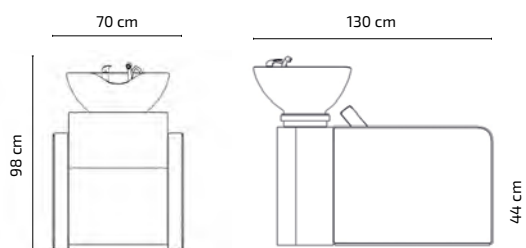

JACOB

Scafa

CARACTERISTICI

- Structură interioară din lemn cu spumă de înaltă densitate și suport pentru lavoar din oțel inoxidabil
- Vinil PVC ignifug
- Vas de ceramica instalat pe un mecanism inclinabil
- Supapa cu sita anti-par, capac și conducta de scurgere
- Kit anti picurare: robinet de apă, cap de duș, suport pentru furtun și furtun (Acest kit nu este disponibil pentru piața italiană)

CULOARE VAS CERAMICA

GREUTATE 81Kg

VOLUM 0,90m³

CUTIE A_ 68cm x 77cm x 36cm
B_ 74cm x 90cm x 78cm
C_ 45cm x 68cm x 64cm