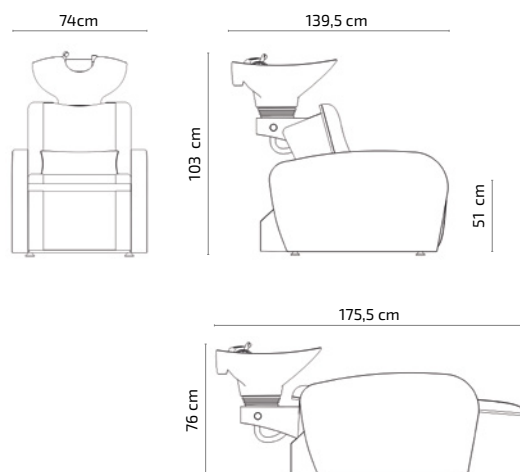

CHARLY

Scafa

CARACTERISTICI

- Structura interioara metalica si bazin din otel inoxidabil
- Vinil PVC negru ignifug
- Vas de ceramica alba, instalat pe un mecanism inclinabil
- Supapa cu sita anti-par, capac si conducta de scurgere
- Kit anti picurare: Cap de dus, furtun si suport pentru cap de dus
- 2 Motoare:
Motor 1: Suport pentru picioare
Motor 2: Spatar
- Buton control tensiune: 220-240V
- Frecventa: 50Hz/60Hz
- Perna lombara suplimentara inclusa

CULOARE 

GREUTATE 74Kg

VOLUM 0,85m³

CUTIE A_ 146 x 76 x 63cm
B_ 67 x 57 x 40cm