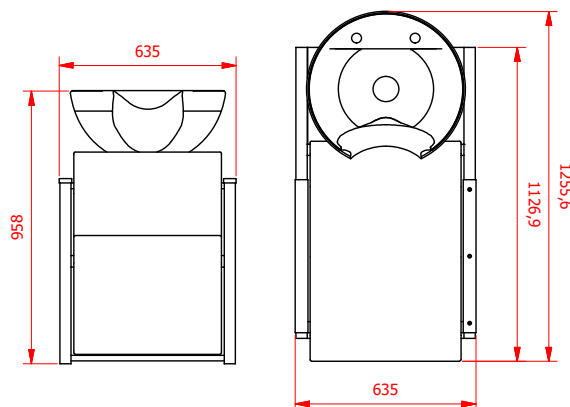

BASIL

Scafa

CARACTERISTICI

- Structura metalica vopsita in negru galvanic
- Scaun si spatar ergonomic cu structura din acoperita cu spuma de inalta densitate
- Vinil PVC ignifug cu borduri aurii
- Rafturi din stejar masiv și panou acrilic rezistent la apă
- Cotiera din lemn de stejar masiv
- Vas de ceramica instalat pe un mecanism inclinabil. Ansamblu de scurgere cu sita pentru par si furtun de scurgere flexibil
- Kit anti picurare: robinet de apă, cap de duș, suport pentru furtun și furtun (Acest kit nu este disponibil pentru piata italiana)

COLECTIE

Colectie Organica

CULOARE

VAS CERAMICA

GREUTATE 58,5 Kg

VOLUM 0,75m³

CUTIE

A_ 65 x 75 x 115cm

B_ 45 x 68 x 64cm