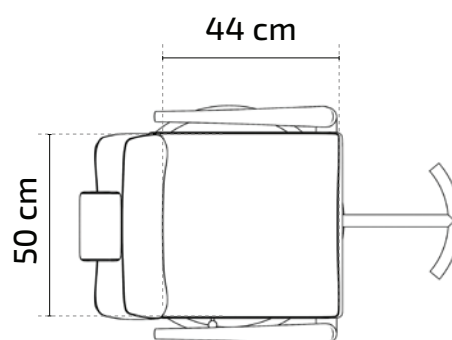

Dimensiunile scaunului
Instrucțiuni de asamblare
Întreținere