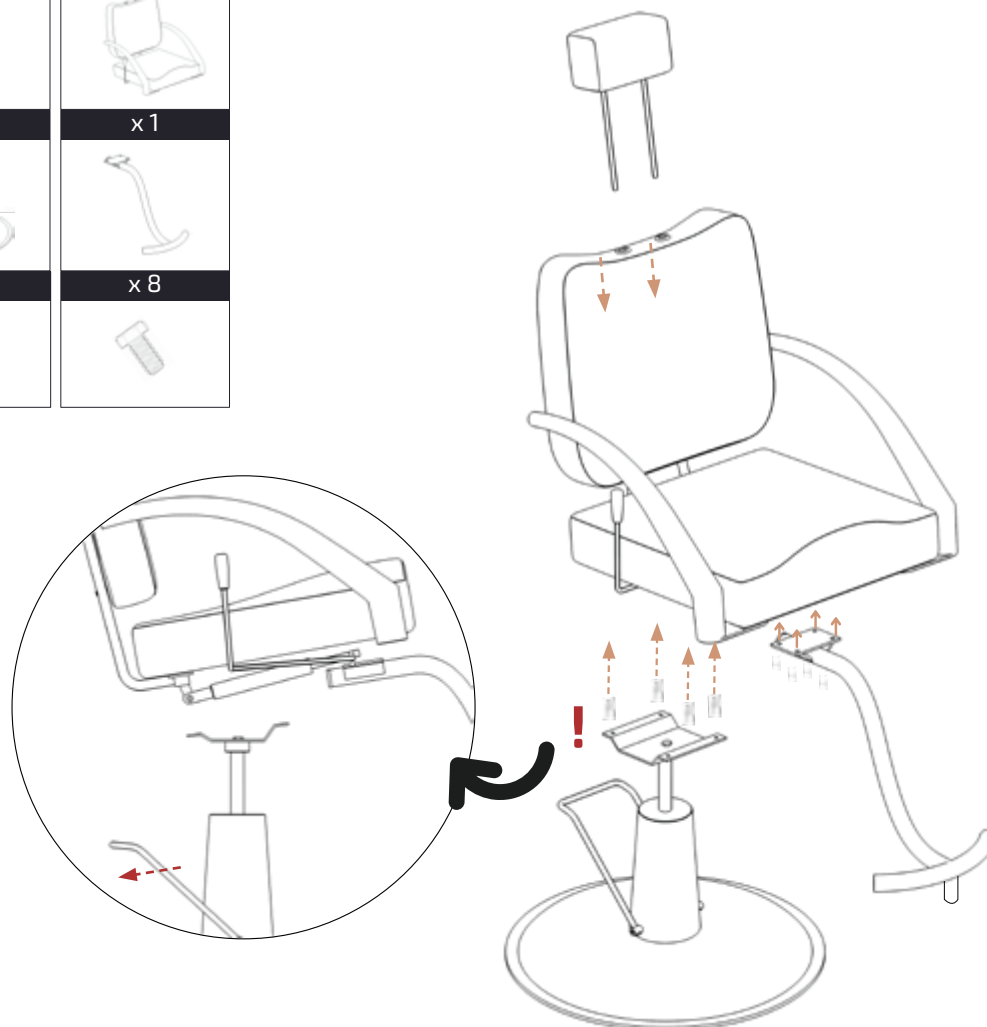

Baza rotundă din metal cromat

AMBALARE

Ambalaj unitar de carton cu 5 straturi

SPUMA

Structura interioară din lemn și spumă de înaltă densitate

POMPA

Pompă hidraulică blocabilă cu frână reglabilă (200 kg)

DETALII

Suport pentru picioare cu picior stabilizator

Tetiera detașabilă și reglabilă

Arc dublu pe gaz 300N

37 Kg

0,28m³

62 x 62 x 72 cm

SILVIA B

Scaun Frizerie

Dimensiunile scaunului
Instrucțiuni de asamblare
Întreținere

SILVIA B

Instrucțiuni Montaj

x1	x1
	
x1	x1
	
x8	x8
	

INTRETINERE

Îndepărtarea părului cu o perie cu peri moi.

Nu utilizați substanțe chimice dure pentru curățenie. Curățați numai cu apă săpun caldă.

! Deși imaginile diferă de produs, asamblarea este totuși corectă. Strângeți șuruburile când este necesar