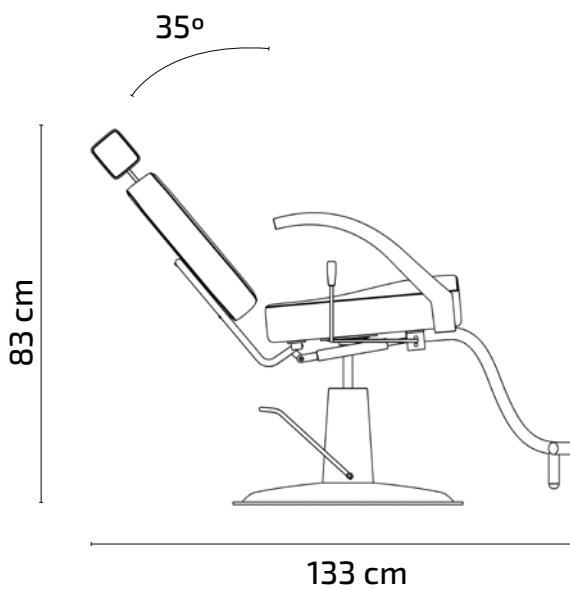

Dimensiunile scaunului
Instrucțiuni de asamblare
Întreținere