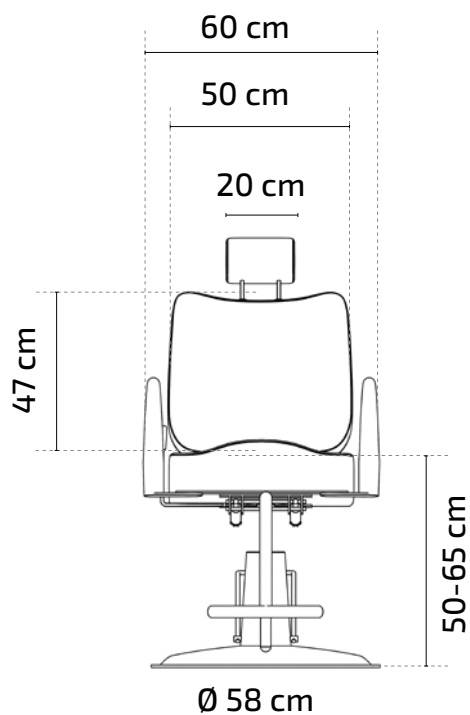

Baza rotundă din metal cromat

AMBALARE

Ambalaj unitar de carton cu 5 straturi

SPUMA

Structura interioară din lemn și spumă de înaltă densitate

POMPA

Pompă hidraulică blocabilă cu frână reglabilă (200 kg)

DETALII

Suport pentru picioare cu picior stabilizator

Tetiera detașabilă și reglabilă

Arc dublu pe gaz 300N

37 Kg

0,28m³

62 x 62 x 72 cm

SILVIA B

Scaun Frizerie