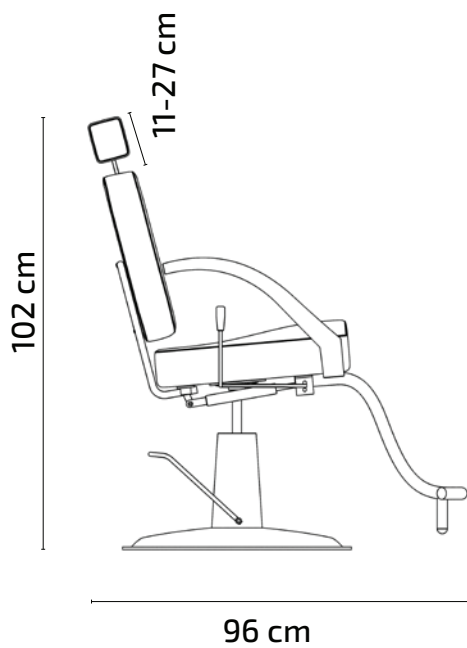

Dimensiunile scaunului
Instrucțiuni de asamblare
Întreținere