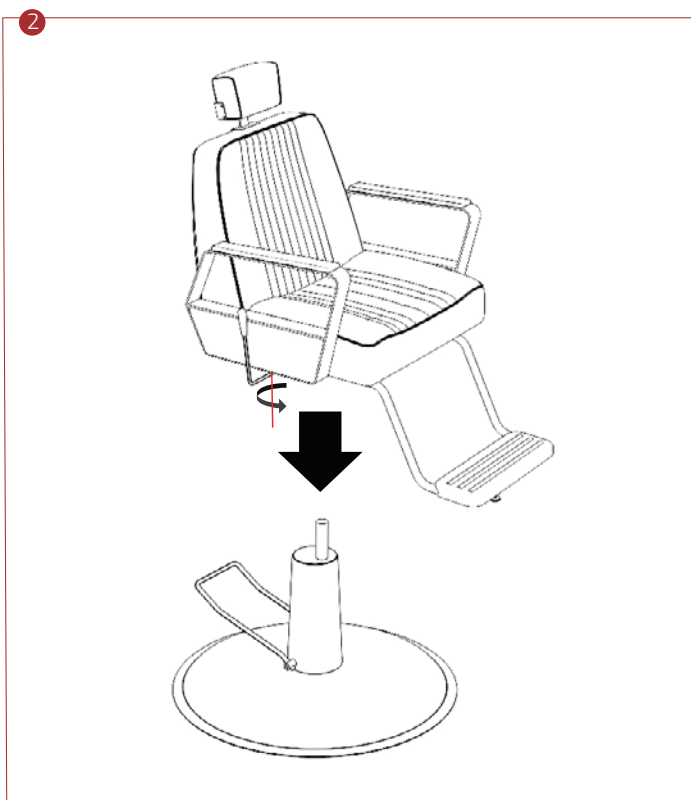

Baza rotunda din metal cromat

AMBALARE

Ambalare unitară într-o cutie de carton de 7

SPUMA

Structura interioara a scaunului si spatarul din lemn este acoperita cu spumă de înaltă densitate, ignifugă

POMPA

Pompă hidraulică blocabilă cu frână reglabilă(200 kg)

DETALII

Suport pentru picioare rabatabil din aluminiu

Tetiera detasabila si reglabila

50 Kg

0,34m³

70 x 70 x 70 cm

JOEY

Scaun Frizerie

Dimensiunile scaunului
Instrucțiuni de asamblare
Întreținere

JOEY

Instrucțiuni Montaj

INTRETINERE

Îndepărtarea părului cu o perie cu peri moi

Nu utilizați substanțe chimice dure pentru curățenie. Curățați numai cu apă săpun cald