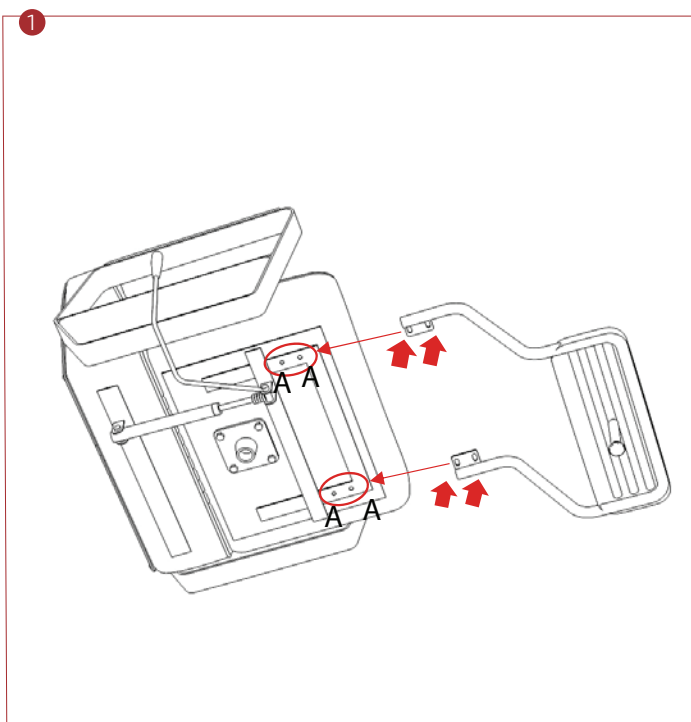

JOEY

Instrucțiuni Montaj