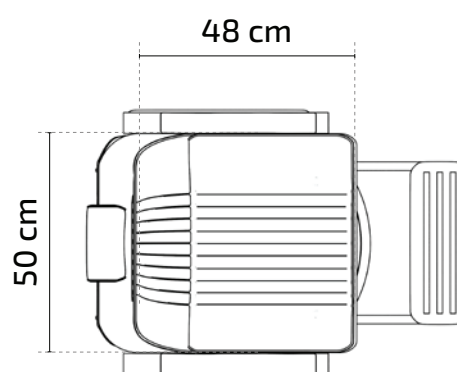

Dimensiunile scaunului
Instrucțiuni de asamblare
Întreținere