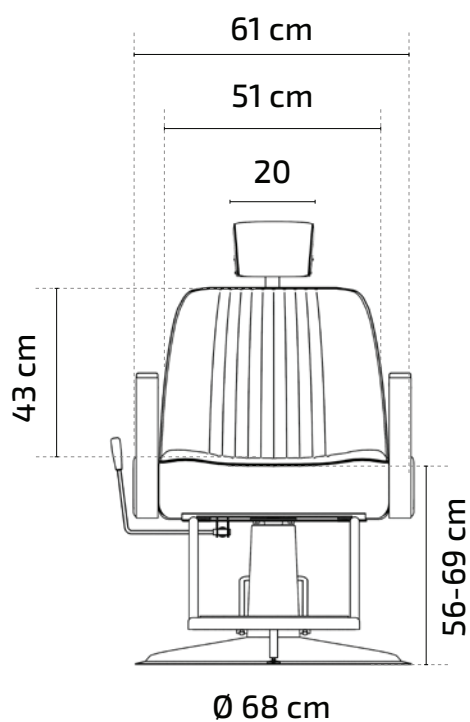

Baza rotunda din metal cromat

AMBALARE

Ambalare unitară într-o cutie de carton de 7

SPUMA

Structura interioara a scaunului si spatarul din lemn este acoperita cu spumă de înaltă densitate, ignifugă

POMPA

Pompă hidraulică blocabilă cu frână reglabilă(200 kg)

DETALII

Suport pentru picioare rabatabil din aluminiu

Tetiera detasabila si reglabila

50 Kg

0,34m³

70 x 70 x 70 cm

JOEY

Scaun Frizerie