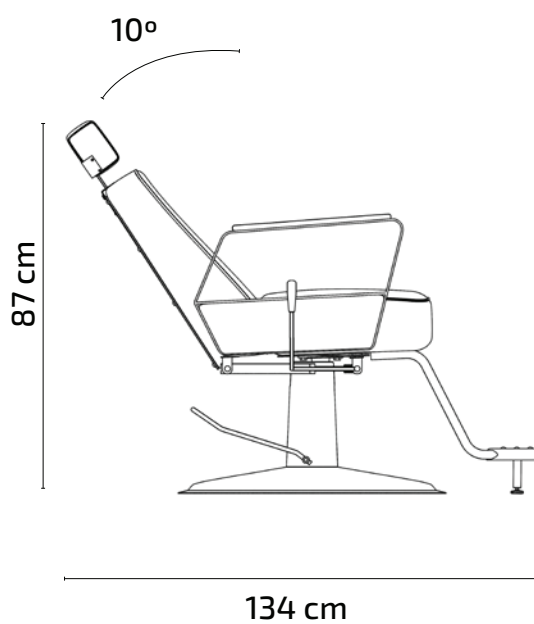

Dimensiunile scaunului
Instrucțiuni de asamblare
Întreținere