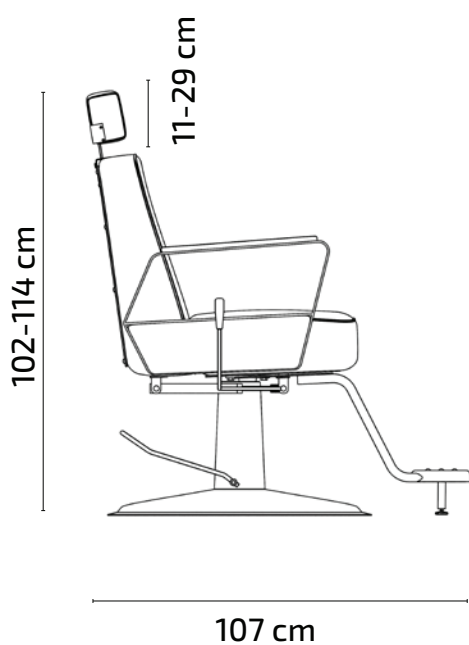

Dimensiunile scaunului
Instrucțiuni de asamblare
Întreținere